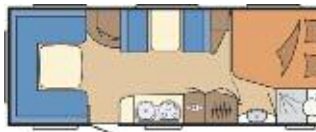

A-mått 1018

560 WLU Prestige
Pris: 241.800,-
Totalvikt* ca. 1.600 kg

◀ Invändig längd inkl. fönsterbänk 692 cm ▶

A-mått 1066

610 UL Prestige
Pris: 237.800 kr
Totalvikt* ca. 1.800 kg

◀ Invändig längd inkl. fönsterbänk 726 cm ▶