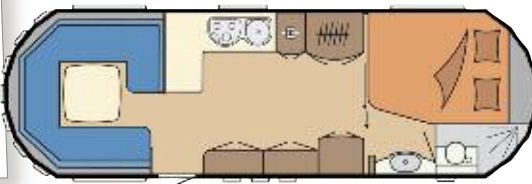

A-mått 1100

770 CFe Landhaus
Pris: 276.800 kr
Totalvikt* ca. 2.200 kg

◀ Invändig längd inkl. fönsterbänk 796 cm ▶