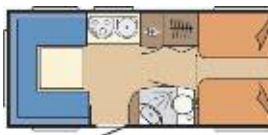

A-mått 993

540 UL De Luxe
Pris: 210.800,-
Totalvikt* ca. 1.450 kg

◀ Invändig längd inkl. fönsterbänk 618 cm ▶