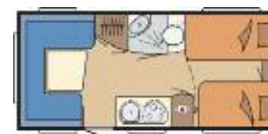

A-mått 964

495 UL Excellent
Pris: 202.800 kr
Totalvikt* ca. 1.400 kg

◀ Invändig längd inkl. fönsterbänk 568 cm ▶