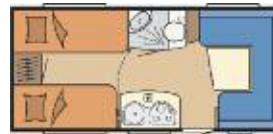

A-mått 914

460 LU Excellent
Pris: 199.800,-
Totalvikt* ca. 1.250 kg

◀ Invändig längd inkl. fönsterbänk 555 cm ▶