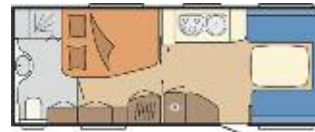

A-mått 1095

650 WFU Prestige
Pris: 259.800,-
Totalvikt* ca. 1.800 kg

◀ Invändig längd inkl. fönsterbänk 796 cm ▶