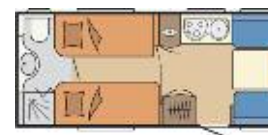

A-mått 993

540 UFe Excellent
Pris: 218.800,-
Totalvikt* ca. 1.450 kg

◀ Invändig längd inkl. fönsterbänk 636 cm ▶

A-mått 1010

540 KMF De Luxe
Pris: 219.800,-
Totalvikt* ca. 1.450 kg

◀ Invändig längd inkl. fönsterbänk 618 cm ▶